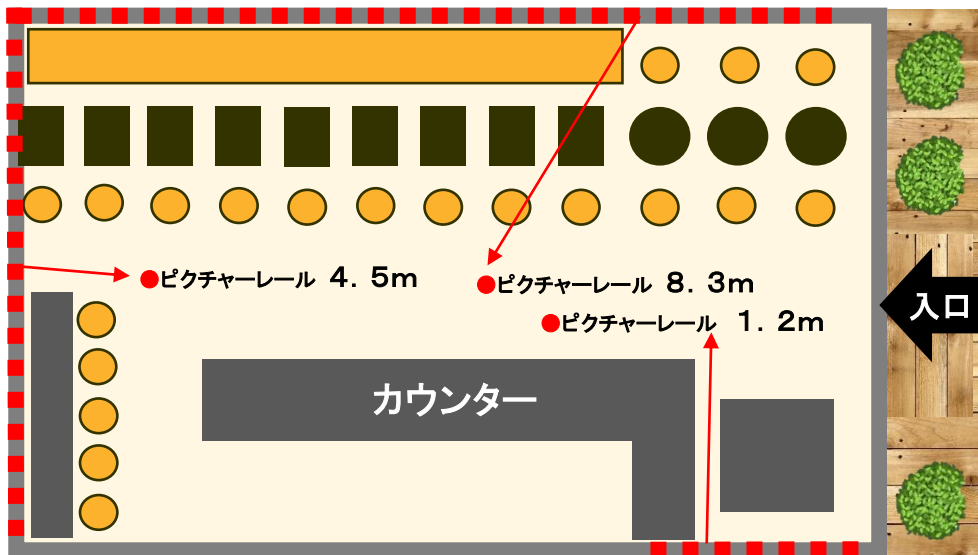

## ■ 展示スペース

上記店内スペースの壁面となります。入口から向かって右壁面、正面、左入口脇壁面の三面で全長14メートルとなります。全てピクチャーレールでの展示となります。