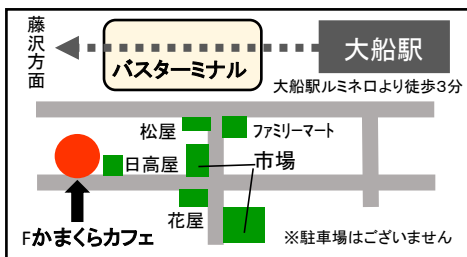

■ 展示期間

金曜日から火曜日の5日間で、展示時間は営

業時間内(AM10:00～PM6:00)とさせていただきます。

※作品の搬入展示は、前日の木曜日。搬出は、終了日翌日の水曜日となっております。

■ ご予約・お支払い

ご来店の上、ご予約をお願いいたします。申込書にご記入の上、前金として5000円(税別)をお支払いいただきます。残金のお支払いは、作品搬入時をお願いいたします。

※開催2週間前までのキャンセルについては前金を返金いたしますが、それ以降は返金出来ませんのでご了承ください。

■ お問い合わせ

その他の詳細やお問い合わせは、お電話、又は直接ご来店の上、お願いいたします。

※お昼の時間帯は電話に出れない場合もございますので、留守番電話にメッセージを入れてください。折り返しお電話をさせていただきます。